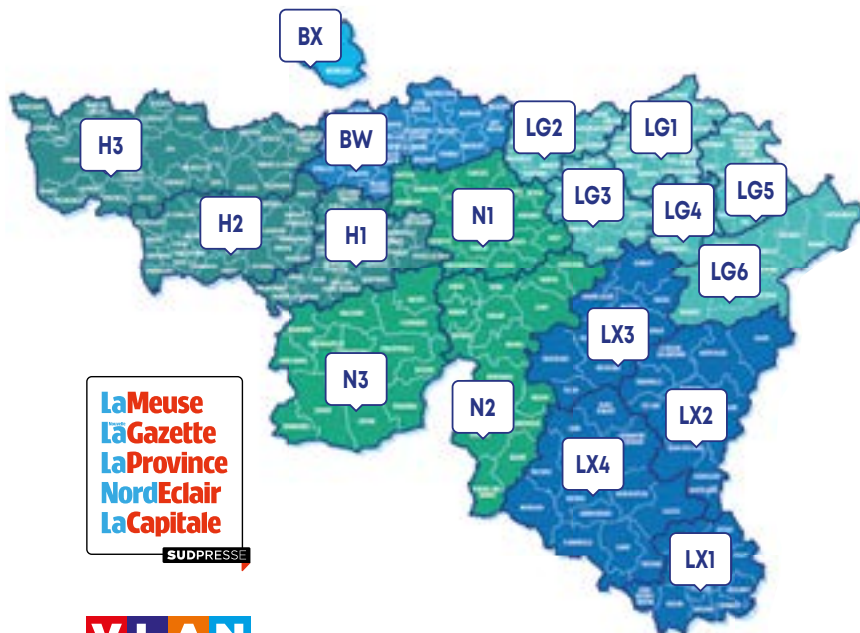

INGÉNIEURS

Focus métier & secteur du 17/09 au 23/09

Références

Références
Régions

PACK SUR MESURE

Envie de créer votre propre pack de communication dans Références Régions ?

Références
Régions

FORMATS ET TARIFS DES ESPACES PUBLICITAIRES SUIVANT VOTRE RÉGION

La Meuse
La Gazette
La Province
Nord Eclair
La Capitale
SUDPRESSE

VLAN

7Dimanche

LECTEURS		RR3	RR4	RR5	RR6	1/4 P'	1/2 P'
		60H x 71L mm	100H x 71L mm	100H x 108L mm	150H x 145L mm	140H x 108L mm	140H x 219L mm
LIÈGE ▶ LA MEUSE - VLAN - 7DIMANCHE							
LG1	640.820	640€	1.066€	1.599€	3.198€	3.517€	7.034€
LG2	414.120						
LG3	426.107						
LG4	413.599						
LG5	449.663						
LG6	422.146						
TOUT LG	795.805	967€	1.612€	2.418€	4.836€	5.803€	11.606€
HAINAUT ▶ LA NOUVELLE GAZETTE - LA PROVINCE - NORD ÉCLAIR - VLAN - 7DIMANCHE							
H1	530.140	686€	1.144€	1.716€	3.432€	3.775€	7.550€
H2	586.216						
H3	484.800						
TOUT H	917.458						
NAMUR ▶ LA MEUSE - VLAN - 7DIMANCHE							
N1	251.300	432€	720€	1.080€	2.161€	1.945€	3.890€
N2	186.664						
N3	197.101						
TOUT N	355.725	694€	1.157€	1.736€	3.471€	3.124€	6.248€
BRABANT ▶ LA CAPITALE - VLAN - 7DIMANCHE							
BW	181.211	421€	702€	1.053€	2.106€	1.895€	3.790€
BRUXELLES ▶ LA CAPITALE - VLAN - 7DIMANCHE							
BX	485.240	811€	1.352€	2.028€	4.056€	3.650€	7.300€
LUXEMBOURG ▶ LA MEUSE - VLAN - 7DIMANCHE							
LX1	109.962	268€	447€	671€	1.342€	1.207€	2.414€
LX2	95.682						
LX3	105.657						
LX4	99.851						
TOUT LX	208.532	612€	1.019€	1.529€	3.058€	2.752€	5.504€
sur Referances.be		VOTRE JOB EN LIGNE PENDANT 6 SEMAINES				VOS JOBS EN LIGNE PENDANT 8 SEMAINES AVEC MINIMUM 15 CANDIDATURES GARANTIES	