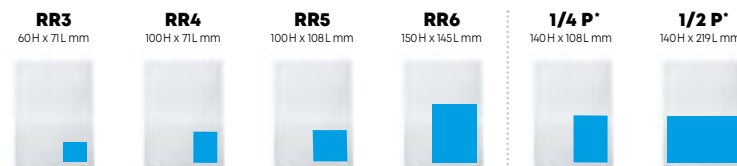

La Meuse
La Gazette
La Province
Nord Eclair
La Capitale
SUDPRESSE

VLAN

7Dimanche

LECTEURS		RR3	RR4	RR5	RR6	1/4 P'	1/2 P'
		60H x 71L mm	100H x 71L mm	100H x 108L mm	150H x 145L mm	140H x 108L mm	140H x 219L mm
LIÈGE ▶ LA MEUSE - VLAN - 7DIMANCHE							
LG1	640.820	640€	1.066€	1.599€	3.198€	3.517€	7.034€
LG2	414.120						
LG3	426.107						
LG4	413.599						
LG5	449.663						
LG6	422.146						
TOUT LG	795.805	967€	1.612€	2.418€	4.836€	5.803€	11.606€
HAINAUT ▶ LA NOUVELLE GAZETTE - LA PROVINCE - NORD ÉCLAIR - VLAN - 7DIMANCHE							
H1	530.140	686€	1.144€	1.716€	3.432€	3.775€	7.550€
H2	586.216						
H3	484.800						
TOUT H	917.458						
NAMUR ▶ LA MEUSE - VLAN - 7DIMANCHE							
N1	251.300	432€	720€	1.080€	2.161€	1.945€	3.890€
N2	186.664						
N3	197.101						
TOUT N	355.725	694€	1.157€	1.736€	3.471€	3.124€	6.248€
BRABANT ▶ LA CAPITALE - VLAN - 7DIMANCHE							
BW	181.211	421€	702€	1.053€	2.106€	1.895€	3.790€
BRUXELLES ▶ LA CAPITALE - VLAN - 7DIMANCHE							
BX	485.240	811€	1.352€	2.028€	4.056€	3.650€	7.300€
LUXEMBOURG ▶ LA MEUSE - VLAN - 7DIMANCHE							
LX1	109.962	268€	447€	671€	1.342€	1.207€	2.414€
LX2	95.682						
LX3	105.657						
LX4	99.851						
TOUT LX	208.532	612€	1.019€	1.529€	3.058€	2.752€	5.504€
sur Referances.be		VOTRE JOB EN LIGNE PENDANT 6 SEMAINES				VOS JOBS EN LIGNE PENDANT 8 SEMAINES AVEC MINIMUM 15 CANDIDATURES GARANTIES	