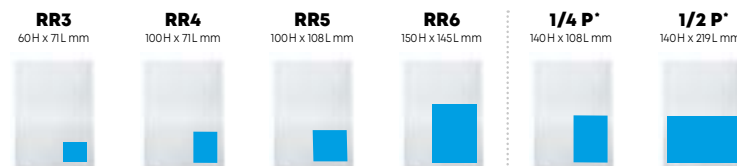

Références
Régions

FORMATS ET TARIFS DES ESPACES PUBLICITAIRES SUIVANT VOTRE RÉGION

La Meuse
la Gazette
la Province
Nord Eclair
la Capitale
SUDPRESSE

VLAN

7Dimanche

LECTEURS		RR3	RR4	RR5	RR6	1/4 P'	1/2 P'
		60H x 71L mm	100H x 71L mm	100H x 108L mm	150H x 145L mm	140H x 108L mm	140H x 219L mm
LIÈGE ▶ LA MEUSE - VLAN - 7DIMANCHE							
LG1	640.820	640€	1.066€	1.599€	3.198€	3.517€	7.034€
LG2	414.120						
LG3	426.107						
LG4	413.599						
LG5	449.663						
LG6	422.146						
TOUT LG	795.805	967€	1.612€	2.418€	4.836€	5.803€	11.606€
HAINAUT ▶ LA NOUVELLE GAZETTE - LA PROVINCE - NORD ÉCLAIR - VLAN - 7DIMANCHE							
H1	530.140	686€	1.144€	1.716€	3.432€	3.775€	7.550€
H2	586.216						
H3	484.800						
TOUT H	917.458						
NAMUR ▶ LA MEUSE - VLAN - 7DIMANCHE							
N1	251.300	432€	720€	1.080€	2.161€	1.945€	3.890€
N2	186.664						
N3	197.101						
TOUT N	355.725	694€	1.157€	1.736€	3.471€	3.124€	6.248€
BRABANT ▶ LA CAPITALE - VLAN - 7DIMANCHE							
BW	181.211	421€	702€	1.053€	2.106€	1.895€	3.790€
BRUXELLES ▶ LA CAPITALE - VLAN - 7DIMANCHE							
BX	485.240	811€	1.352€	2.028€	4.056€	3.650€	7.300€
LUXEMBOURG ▶ LA MEUSE - VLAN - 7DIMANCHE							
LX1	109.962	268€	447€	671€	1.342€	1.207€	2.414€
LX2	95.682						
LX3	105.657						
LX4	99.851						
TOUT LX	208.532	612€	1.019€	1.529€	3.058€	2.752€	5.504€
sur Referances.be		VOTRE JOB EN LIGNE PENDANT 6 SEMAINES				VOS JOBS EN LIGNE PENDANT 8 SEMAINES AVEC MINIMUM 15 CANDIDATURES GARANTIES	