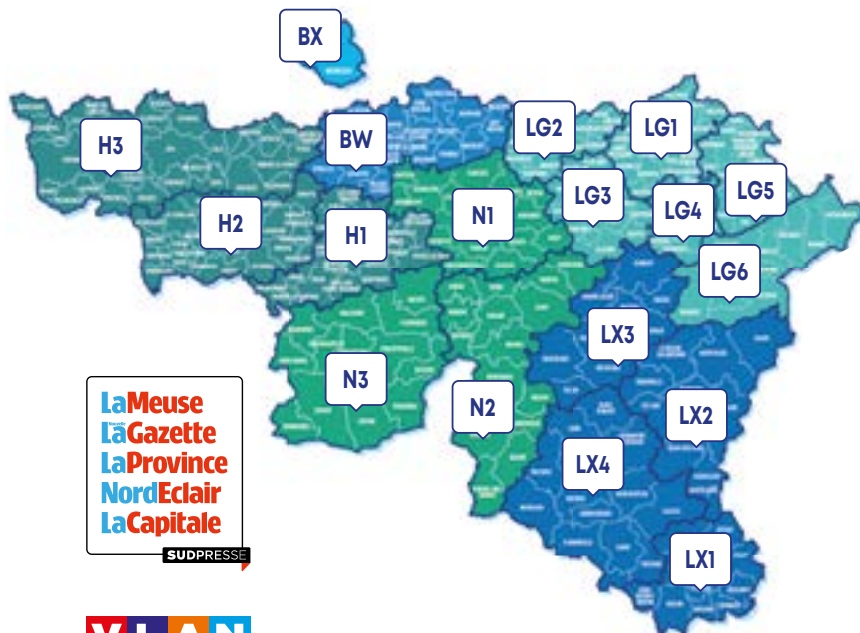

Références
Régions

FORMATS ET TARIFS DES ESPACES PUBLICITAIRES SUIVANT VOTRE RÉGION

La Meuse
la Gazette
la Province
Nord Eclair
la Capitale
SUDPRESSE

VLAN

7Dimanche

LECTEURS		RR3	RR4	RR5	RR6	1/4 P'	1/2 P'
		60H x 71L mm	100H x 71L mm	100H x 108L mm	150H x 145L mm	140H x 108L mm	140H x 219L mm
LIÈGE ▶ LA MEUSE - VLAN - 7DIMANCHE							
LG1	640.820	640€	1.066€	1.599€	3.198€	3.517€	7.034€
LG2	414.120						
LG3	426.107						
LG4	413.599						
LG5	449.663						
LG6	422.146						
TOUT LG	795.805	967€	1.612€	2.418€	4.836€	5.803€	11.606€
HAINAUT ▶ LA NOUVELLE GAZETTE - LA PROVINCE - NORD ÉCLAIR - VLAN - 7DIMANCHE							
H1	530.140	686€	1.144€	1.716€	3.432€	3.775€	7.550€
H2	586.216						
H3	484.800						
TOUT H	917.458						
NAMUR ▶ LA MEUSE - VLAN - 7DIMANCHE							
N1	251.300	432€	720€	1.080€	2.161€	1.945€	3.890€
N2	186.664						
N3	197.101						
TOUT N	355.725	694€	1.157€	1.736€	3.471€	3.124€	6.248€
BRABANT ▶ LA CAPITALE - VLAN - 7DIMANCHE							
BW	181.211	421€	702€	1.053€	2.106€	1.895€	3.790€
BRUXELLES ▶ LA CAPITALE - VLAN - 7DIMANCHE							
BX	485.240	811€	1.352€	2.028€	4.056€	3.650€	7.300€
LUXEMBOURG ▶ LA MEUSE - VLAN - 7DIMANCHE							
LX1	109.962	268€	447€	671€	1.342€	1.207€	2.414€
LX2	95.682						
LX3	105.657						
LX4	99.851						
TOUT LX	208.532	612€	1.019€	1.529€	3.058€	2.752€	5.504€
sur Referances.be		VOTRE JOB EN LIGNE PENDANT 6 SEMAINES				VOS JOBS EN LIGNE PENDANT 8 SEMAINES AVEC MINIMUM 15 CANDIDATURES GARANTIES	