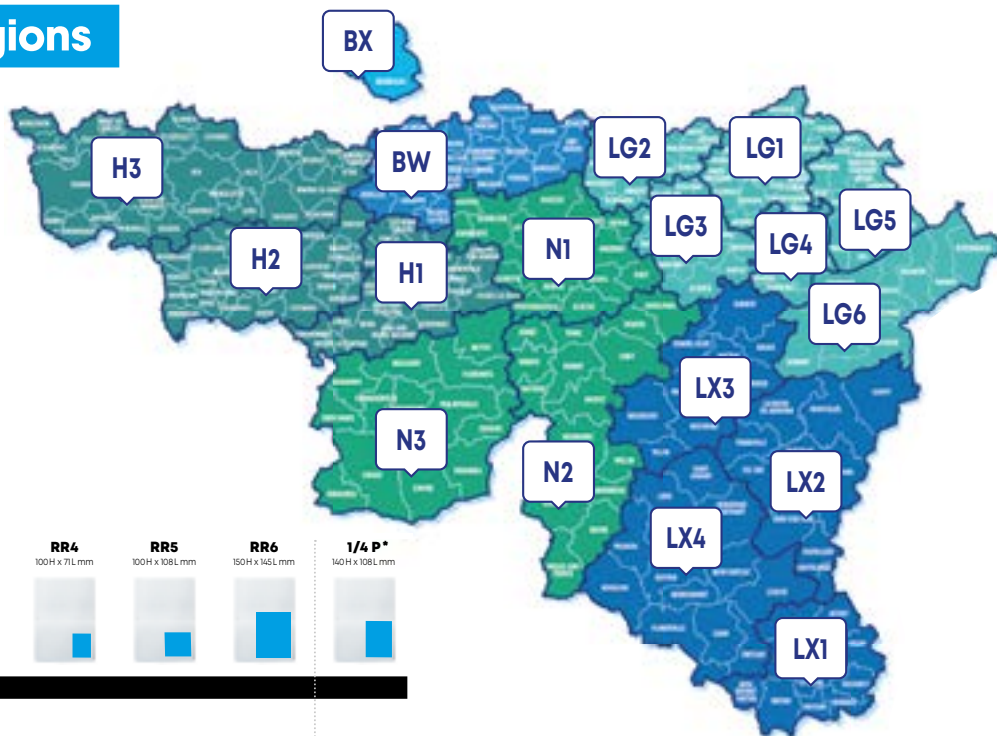

UNE QUESTION? CONTACTEZ VOTRE DÉLÉGUÉ COMMERCIAL

OFFRE

WINTER DEAL

Références

Régions

FORMATS ET TARIFS
DES ESPACES PUBLICITAIRES
SUIVANT VOTRE RÉGION

LECTEURS

LIÈGE ▶ LA MEUSE - VLAN - 7DIMANCHE							
LG1	640.820						
LG2	414.120						
LG3	426.107	320€	640€	1.066€	1.599€	3.198€	3.517€
LG4	413.599						
LG5	449.663						
LG6	422.146						
TOUT LG	795.805	484€	967€	1.612€	2.418€	4.836€	5.803€
HAINAUT ▶ LA NOUVELLE GAZETTE - LA PROVINCE - NORD ÉCLAIR - VLAN - 7DIMANCHE							
H1	530.140						
H2	586.216	343€	686€	1.144€	1.716€	3.432€	3.775€
H3	484.800						
TOUT H	917.458	562€	1.125€	1.875€	2.812€	5.624€	6.186€
NAMUR ▶ LA MEUSE - VLAN - 7DIMANCHE							
N1	251.300						
N2	186.664	216€	432€	720€	1.080€	2.161€	1.945€
N3	197.101						
TOUT N	355.725	347€	694€	1.157€	1.736€	3.471€	3.124€
BRABANT ▶ LA CAPITALE - VLAN - 7DIMANCHE							
BW	181.211	211€	421€	702€	1.053€	2.106€	1.895€
BRUXELLES ▶ LA CAPITALE - VLAN - 7DIMANCHE							
BX	485.240	406€	811€	1.352€	2.028€	4.056€	3.650€
LUXEMBOURG ▶ LA MEUSE - VLAN - 7DIMANCHE							
LX1	109.962						
LX2	95.682	134€	268€	447€	671€	1.342€	1.207€
LX3	105.657						
LX4	99.851						
TOUT LX	208.532	306€	612€	1.019€	1.529€	3.058€	2.752€
sur Referenc.be		+ 1 PREMIUM JOB POSTING (6 semaines)					