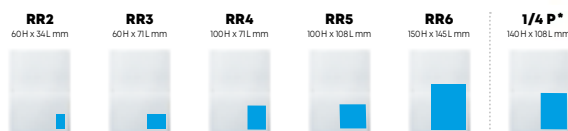

UNE QUESTION? CONTACTEZ VOTRE DÉLÉGUÉ COMMERCIAL

OFFRE

WINTER DEAL

Références

Régions

FORMATS ET TARIFS
DES ESPACES PUBLICITAIRES
SUIVANT VOTRE RÉGION

LECTEURS

LIÈGE ▶ LA MEUSE - VLAN - 7DIMANCHE							
LG1	640.820						
LG2	414.120						
LG3	426.107	320€	640€	1.066€	1.599€	3.198€	3.517€
LG4	413.599						
LG5	449.663						
LG6	422.146						
TOUT LG	795.805	484€	967€	1.612€	2.418€	4.836€	5.803€
HAINAUT ▶ LA NOUVELLE GAZETTE - LA PROVINCE - NORD ÉCLAIR - VLAN - 7DIMANCHE							
H1	530.140						
H2	586.216	343€	686€	1.144€	1.716€	3.432€	3.775€
H3	484.800						
TOUT H	917.458	562€	1.125€	1.875€	2.812€	5.624€	6.186€
NAMUR ▶ LA MEUSE - VLAN - 7DIMANCHE							
N1	251.300						
N2	186.664	216€	432€	720€	1.080€	2.161€	1.945€
N3	197.101						
TOUT N	355.725	347€	694€	1.157€	1.736€	3.471€	3.124€
BRABANT ▶ LA CAPITALE - VLAN - 7DIMANCHE							
BW	181.211	211€	421€	702€	1.053€	2.106€	1.895€
BRUXELLES ▶ LA CAPITALE - VLAN - 7DIMANCHE							
BX	485.240	406€	811€	1.352€	2.028€	4.056€	3.650€
LUXEMBOURG ▶ LA MEUSE - VLAN - 7DIMANCHE							
LX1	109.962						
LX2	95.682	134€	268€	447€	671€	1.342€	1.207€
LX3	105.657						
LX4	99.851						
TOUT LX	208.532	306€	612€	1.019€	1.529€	3.058€	2.752€
sur Referenc.be		+ 1 PREMIUM JOB POSTING (6 semaines)					