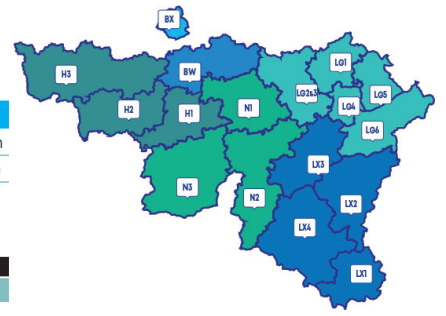

Bénéficiez d'une 2^e parution offerte du 1^{er} Juillet au 31 août inclus

Formats	1/16p 71L x 100H mm 71L x 60H mm	1/8p 142L x 100H mm 108L x 70H mm	1/4p 142L x 200H mm 108L x 140H mm	1/2p 288L x 200H mm 219L x 140H mm	1/1p 288L x 440H mm 219L x 280H mm
Vos jobs ou formations sur Références.be ou Referencessacadeemy.be	max 1*	max 1*	max 2**	max 3**	max 5**
LIÈGE ► LA MEUSE - VLAN - 7DIMANCHE					
TOUT LIÈGE	1.100 €	2.800 €	5.450 €	9.250 €	15.500 €
Vlan Spectacle - LG1 Vlan Huy-Waremme - LG2&3 Les Annonces Ourthe/Amblève - LG4 La Quinzaine - LG5 Les Echos Spa - Stavelot - Malmedy - LG6	800 €	2.000 €	3.800 €	6.600 €	11.000 €
HAINAUT ► LA NOUVELLE GAZETTE - LA PROVINCE - NORD ÉCLAIR - VLAN - 7DIMANCHE					
TOUT LE HAINAUT	1.200 €	3.000 €	5.800 €	10.000 €	16.500 €
Belgique N°1 - H1 Jeudi Soir - Coyoteu - H2 WAPI Ath/Tournai/Echo Haute Senne - H3	850 €	2.100 €	4.000 €	7.100 €	12.000 €
NAMUR ► LA MEUSE - VLAN - 7DIMANCHE					
TOUT NAMUR	700 €	1.800 €	3.000 €	5.100 €	8.500 €
Publi Namur - Gembloux - Andenne - N1 Hebdo - Ciney - Dinant - N2 Echos Couvin - Mettet - N3	450 €	1.150 €	1.900 €	3.200 €	5.300 €
BRABANT WALLON ► LA CAPITALE - VLAN - 7DIMANCHE					
Edition locale - BW	450 €	1.100 €	1.800 €	3.000 €	5.000 €
BRUXELLES ► LA CAPITALE - VLAN - 7DIMANCHE					
Vlan Bruxelles - BX	800 €	2.050 €	3.400 €	5.500 €	9.000 €
LUXEMBOURG ► LA MEUSE - VLAN - 7DIMANCHE					
TOUT LUXEMBOURG	650 €	1.600 €	2.600 €	4.350 €	7.250 €
Lux-Post - Luxembourg - Arlon - LX1 La Lorgnette - LX2 Info & Annonces - LX3 Ardenne Hebdo - LX4	300 €	700 €	1.400 €	2.350 €	4.000 €