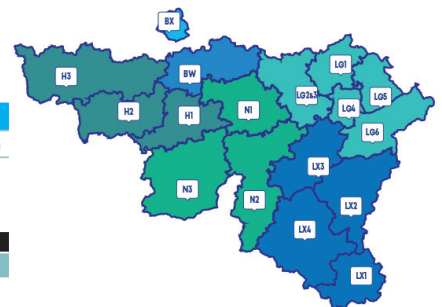

PRESSE LOCALE

Références

Bénéficiez d'une 2^e parution offerte ou de 30% sur une annonce du 24 juin au 31 août

FORMAT	1/16p	1/8p	1/4p	1/2p	1/1p
	71 L x 60 H mm	106 L x 68 H mm	106 L x 140 H mm	214 L x 140 H mm	214 L x 280 H mm
Vos jobs ou formations sur Références.be ou Referenciacademy.be	max 1*	max 1*	max 2**	max 3**	max 5**
LIÈGE ► LA MEUSE - VLAN - 7DIMANCHE					
TOUT LIÈGE	1.100 €	2.800 €	5.450 €	9.250 €	15.500 €
Vlan Spectacle - LG1 Vlan Huy-Waremme - LG2&3 Les Annonces Ourthe/Amblève - LG4 La Quinzaine - LG5 Les Echos Spa - Stavelot - Malmédy - LG6	800 €	2.000 €	3.800 €	6.600 €	11.000 €
HAINAUT ► LA NOUVELLE GAZETTE - LA PROVINCE - NORD ÉCLAIR - VLAN - 7DIMANCHE					
TOUT LE HAINAUT	1.200 €	3.000 €	5.800 €	10.000 €	16.500 €
Belgique N°1 - H1 Jeudi Soir - Cayoteu - H2 WAPI Ath/Tournai/Echo Haute Senne - H3	850 €	2.100 €	4.000 €	7.100 €	12.000 €
NAMUR ► LA MEUSE - VLAN - 7DIMANCHE					
TOUT NAMUR	700 €	1.800 €	3.000 €	5.100 €	8.500 €
Publi Namur - Gembloux - Andenne - N1 Hebdo - Ciney - Dinant - N2 Echos Couvin - Mettet - N3	450 €	1.150 €	1.900 €	3.200 €	5.300 €
BRABANT WALLON ► LA CAPITALE - VLAN - 7DIMANCHE					
Edition locale - BW	450 €	1.100 €	1.800 €	3.000 €	5.000 €
BRUXELLES ► LA CAPITALE - VLAN - 7DIMANCHE					
Vlan Bruxelles - BX	800 €	2.050 €	3.400 €	5.500 €	9.000 €
LUXEMBOURG ► LA MEUSE - VLAN - 7DIMANCHE					
TOUT LUXEMBOURG	650 €	1.600 €	2.600 €	4.350 €	7.250 €
Lux-Post - Luxembourg - Arlon - LX1 La Lorgnette - LX2 Info & Annonces - LX3 Ardenne Hebdo - LX4	300 €	700 €	1.400 €	2.350 €	4.000 €