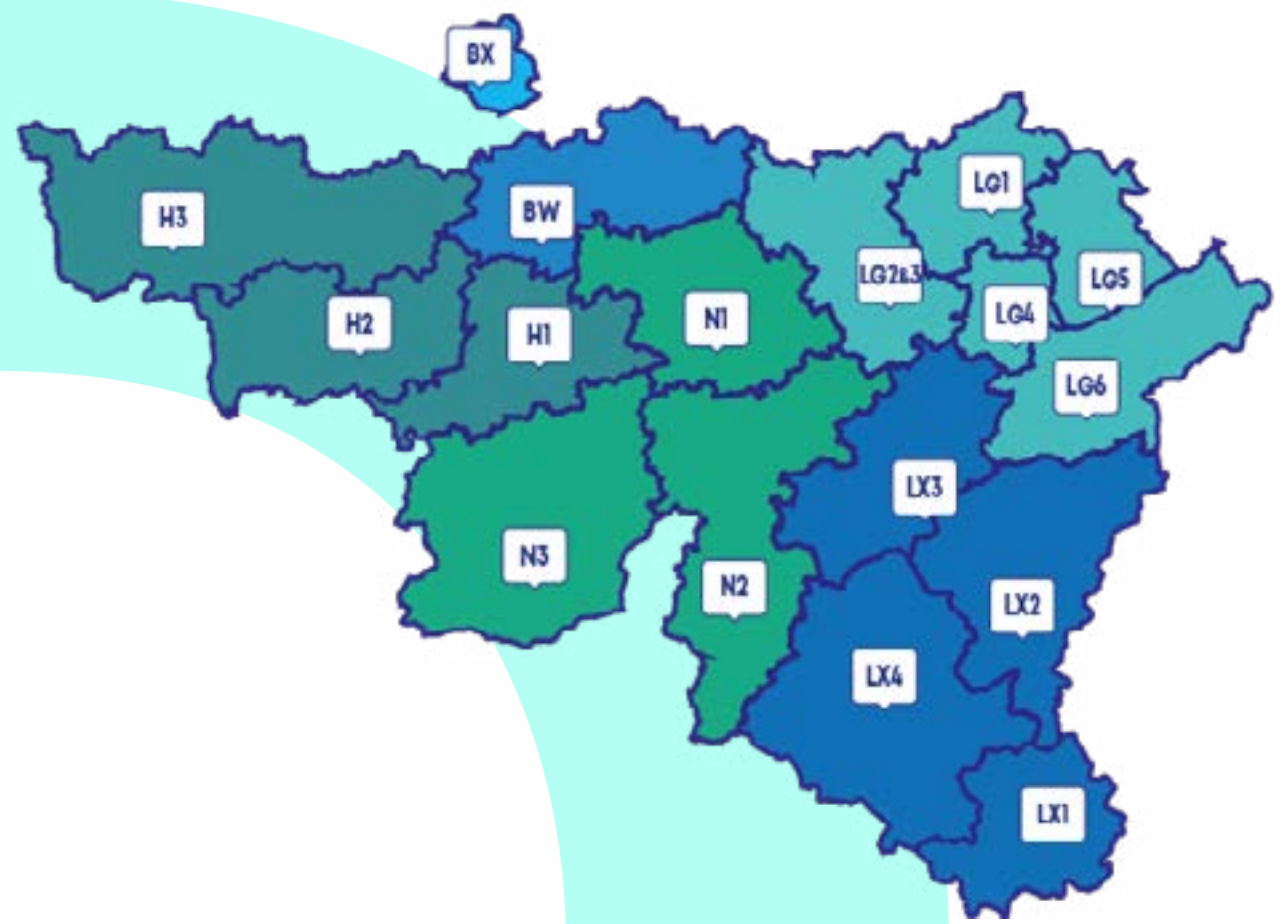

Winter deal PRESSE

locale

1+1

ANNONCE OFFERTE

SUDINFO • 7Dimanche V L A N

	1/16 p	1/8 p	1/4 p	1/2p	1/1 p
Format	71 L x 60 H mm	106 L x 68 H mm	106 L x 140 H mm	214 L x 140 H mm	214 L x 284 H mm
Vos jobs ou formations sur Références.be	max 1*	max 1*	max 2**	max 3**	Max 5**
LIÈGE | LA MEUSE - VLAN - 7 DIMANCHE					
Tout Liège	1.100€	2.800€	5.450€	9.250€	15.500€
Vlan Spectacle - LG1 Vlan Huy-Waremme - LG2&3 Les Annonces Ourthe/Amblève - LG4 La Quinzaine - LG5 Les Echos Spa - Stavelot - Malmedy - LG6***	800€	2.000€	3.800€	6.600€	11.000€
HAINAUT | LA NOUVELLE GAZETTE - LA PROVINCE - NORD ECLAIR - VLAN - 7 DIMANCHE					
Tout le Hainaut	1.200€	3.000€	5.800€	10.000€	16.500€
Belgique N°1 - H1 Jeudi Soir - Cayoteu - H2 WAPI Ath/Tournai/Echo Haute Senne - H3	850€	2.100€	4.000€	7.100€	12.000€
NAMUR | LA MEUSE - VLAN - 7 DIMANCHE					
Tout Namur	700€	1.800€	3.000€	5.100€	8.500€
Publi Namur - Gembloux - Andenne - N1 Hebdo - Ciney - Dinant - N2 Echos Couvin - Mettet - N3	450€	1.150€	1.900€	3.200€	5.300€
BRABANT WALLON | LA CAPITALE - VLAN - 7 DIMANCHE					
Edition locale - BW	450€	1.100€	1.800€	3.000€	5.000€
BRUXELLES | LA CAPITALE - VLAN - 7 DIMANCHE					
Vlan Bruxelles - BX	800€	2.050€	3.400€	5.500€	9.000€
LUXEMBOURG | LA MEUSE - VLAN - 7 DIMANCHE					
Tout Luxembourg	650€	1.600€	2.600€	4.350€	7.250€
Lux-Post - Luxembourg - Arlon - LX1 La Lorgnette - LX2 Info & Annonces - LX3 Ardenne Hebdo - LX4	300€	700€	1.400€	2.350€	4.000€

Réservation : lundi avant 15h00 | Remise matériel : mardi avant 12h00

* job/formation 6 semaines en ligne sans garantie | ** job/formation 8 semaines en ligne avec 150 lectures ciblées garanties | «*** Prévoir un format berlinois: 71 L x 100 H mm (1/16p), 142 L x 100 H mm (1/8p), 142 L x 200 H mm (1/4p), 288 L x 200 H mm (1/2p), 288 L x 440 H mm (1/1p) | Bénéficiez d'une 2e parution offerte du 1er décembre au 31 décembre 2023 inclus