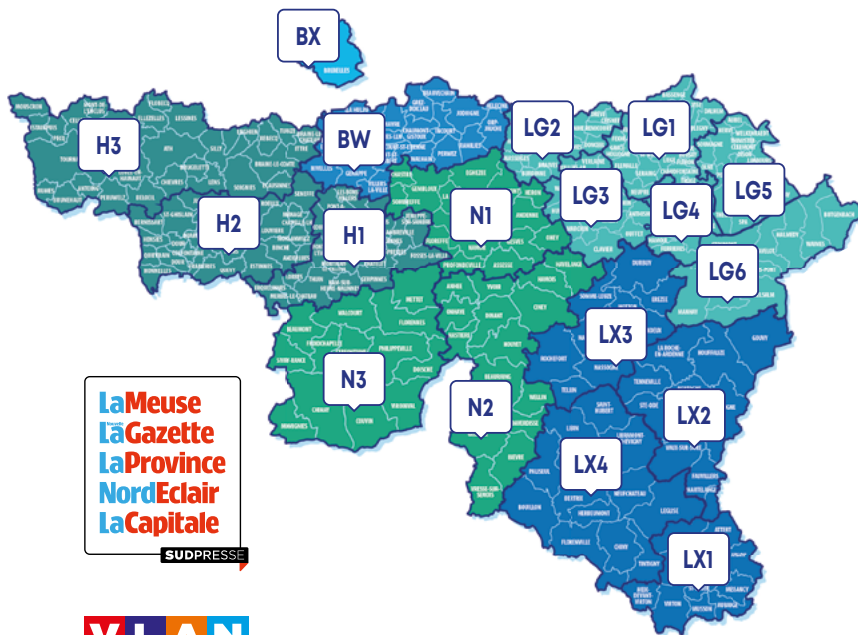

FORMATS ET TARIFS DES ESPACES PUBLICITAIRES SUIVANT VOTRE RÉGION

La Meuse
la Gazette
la Province
Nord Eclair
la Capitale
SUDPRESSE

VLAN

7Dimanche

LECTEURS		RR3	RR4	RR5	RR6	1/4 P'	1/2 P'
LIÈGE ▶ LA MEUSE - VLAN - 7DIMANCHE							
LG1	640.820	640€	1.066€	1.599€	3.198€	3.517€	7.034€
LG2	414.120						
LG3	426.107						
LG4	413.599						
LG5	449.663						
LG6	422.146						
TOUT LG	795.805	967€	1.612€	2.418€	4.836€	5.803€	11.606€
HAINAUT ▶ LA NOUVELLE GAZETTE - LA PROVINCE - NORD ÉCLAIR - VLAN - 7DIMANCHE							
H1	530.140	686€	1.144€	1.716€	3.432€	3.775€	7.550€
H2	586.216						
H3	484.800						
TOUT H	917.458						
NAMUR ▶ LA MEUSE - VLAN - 7DIMANCHE							
N1	251.300	432€	720€	1.080€	2.161€	1.945€	3.890€
N2	186.664						
N3	197.101						
TOUT N	355.725	694€	1.157€	1.736€	3.471€	3.124€	6.248€
BRABANT ▶ LA CAPITALE - VLAN - 7DIMANCHE							
BW	181.211	421€	702€	1.053€	2.106€	1.895€	3.790€
BRUXELLES ▶ LA CAPITALE - VLAN - 7DIMANCHE							
BX	485.240	811€	1.352€	2.028€	4.056€	3.650€	7.300€
LUXEMBOURG ▶ LA MEUSE - VLAN - 7DIMANCHE							
LX1	109.962	268€	447€	671€	1.342€	1.207€	2.414€
LX2	95.682						
LX3	105.657						
LX4	99.851						
TOUT LX	208.532	612€	1.019€	1.529€	3.058€	2.752€	5.504€
sur Referances.be		VOTRE JOB EN LIGNE PENDANT 6 SEMAINES				VOS JOBS EN LIGNE PENDANT 8 SEMAINES AVEC MINIMUM 15 CANDIDATURES GARANTIES	