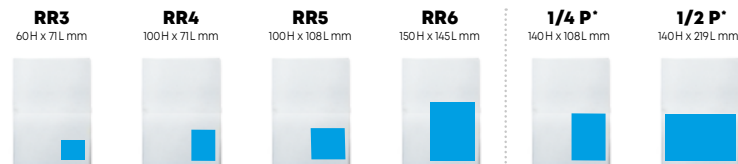

FORMATS ET TARIFS DES ESPACES PUBLICITAIRES SUIVANT VOTRE RÉGION

La Meuse
la Gazette
la Province
Nord Eclair
la Capitale
SUDPRESSE

VLAN

7Dimanche

LECTEURS		RR3	RR4	RR5	RR6	1/4 P'	1/2 P'
LIÈGE ▶ LA MEUSE - VLAN - 7DIMANCHE							
LG1	640.820	640€	1.066€	1.599€	3.198€	3.517€	7.034€
LG2	414.120						
LG3	426.107						
LG4	413.599						
LG5	449.663						
LG6	422.146						
TOUT LG	795.805	967€	1.612€	2.418€	4.836€	5.803€	11.606€
HAINAUT ▶ LA NOUVELLE GAZETTE - LA PROVINCE - NORD ÉCLAIR - VLAN - 7DIMANCHE							
H1	530.140	686€	1.144€	1.716€	3.432€	3.775€	7.550€
H2	586.216						
H3	484.800						
TOUT H	917.458						
NAMUR ▶ LA MEUSE - VLAN - 7DIMANCHE							
N1	251.300	432€	720€	1.080€	2.161€	1.945€	3.890€
N2	186.664						
N3	197.101						
TOUT N	355.725	694€	1.157€	1.736€	3.471€	3.124€	6.248€
BRABANT ▶ LA CAPITALE - VLAN - 7DIMANCHE							
BW	181.211	421€	702€	1.053€	2.106€	1.895€	3.790€
BRUXELLES ▶ LA CAPITALE - VLAN - 7DIMANCHE							
BX	485.240	811€	1.352€	2.028€	4.056€	3.650€	7.300€
LUXEMBOURG ▶ LA MEUSE - VLAN - 7DIMANCHE							
LX1	109.962	268€	447€	671€	1.342€	1.207€	2.414€
LX2	95.682						
LX3	105.657						
LX4	99.851						
TOUT LX	208.532	612€	1.019€	1.529€	3.058€	2.752€	5.504€
sur Referances.be		VOTRE JOB EN LIGNE PENDANT 6 SEMAINES				VOS JOBS EN LIGNE PENDANT 8 SEMAINES AVEC MINIMUM 15 CANDIDATURES GARANTIES	